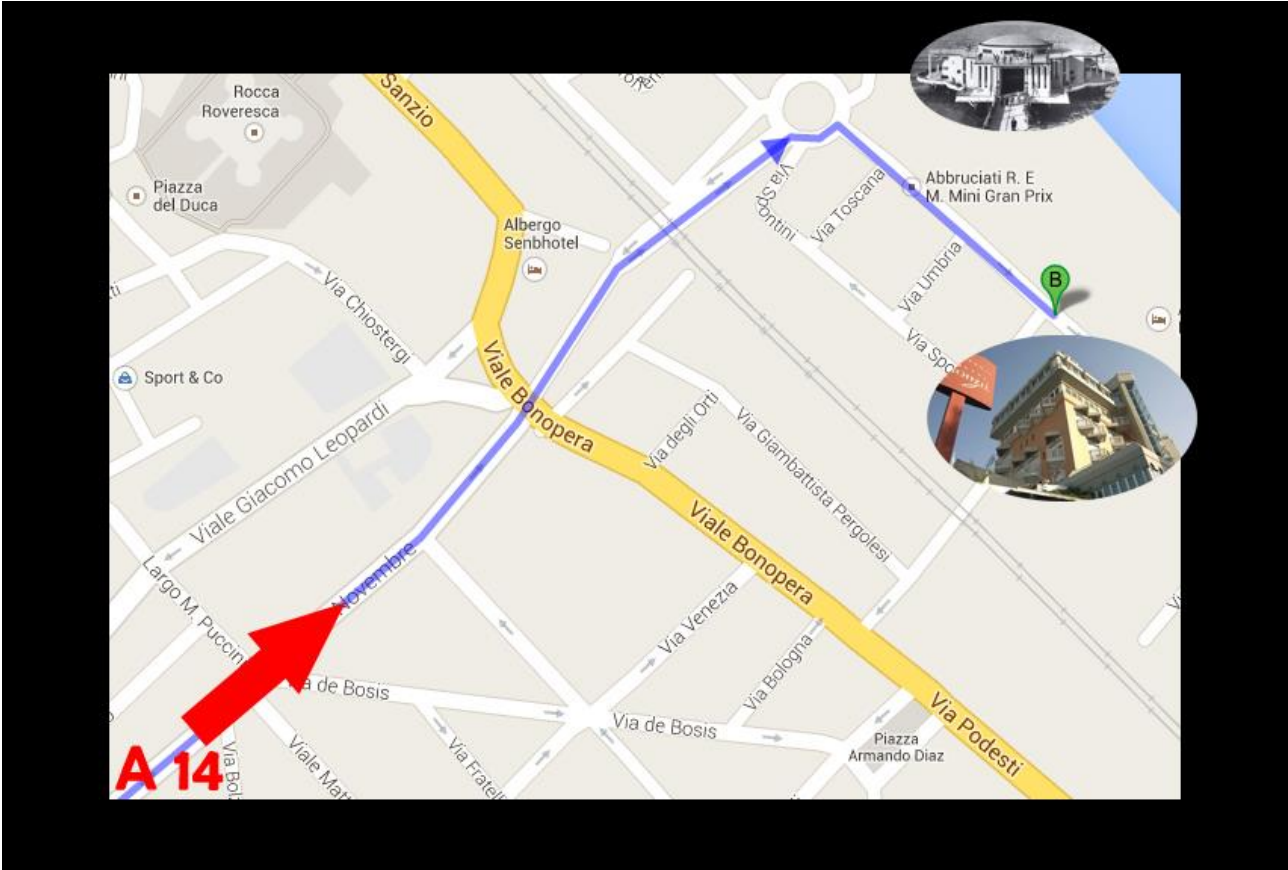

Raggiungere City Hotel Senigallia

A14 Uscita senigallia

Usciti dal casello autostradale alla rotonda prendere la seconda uscita

Proseguire sempre dritti fino al sottopasso che sbuca al mare su lungomare Dante Alighieri

Alla rotatoria la prima a destra

A 200m potrete già vedere L'Hotel City