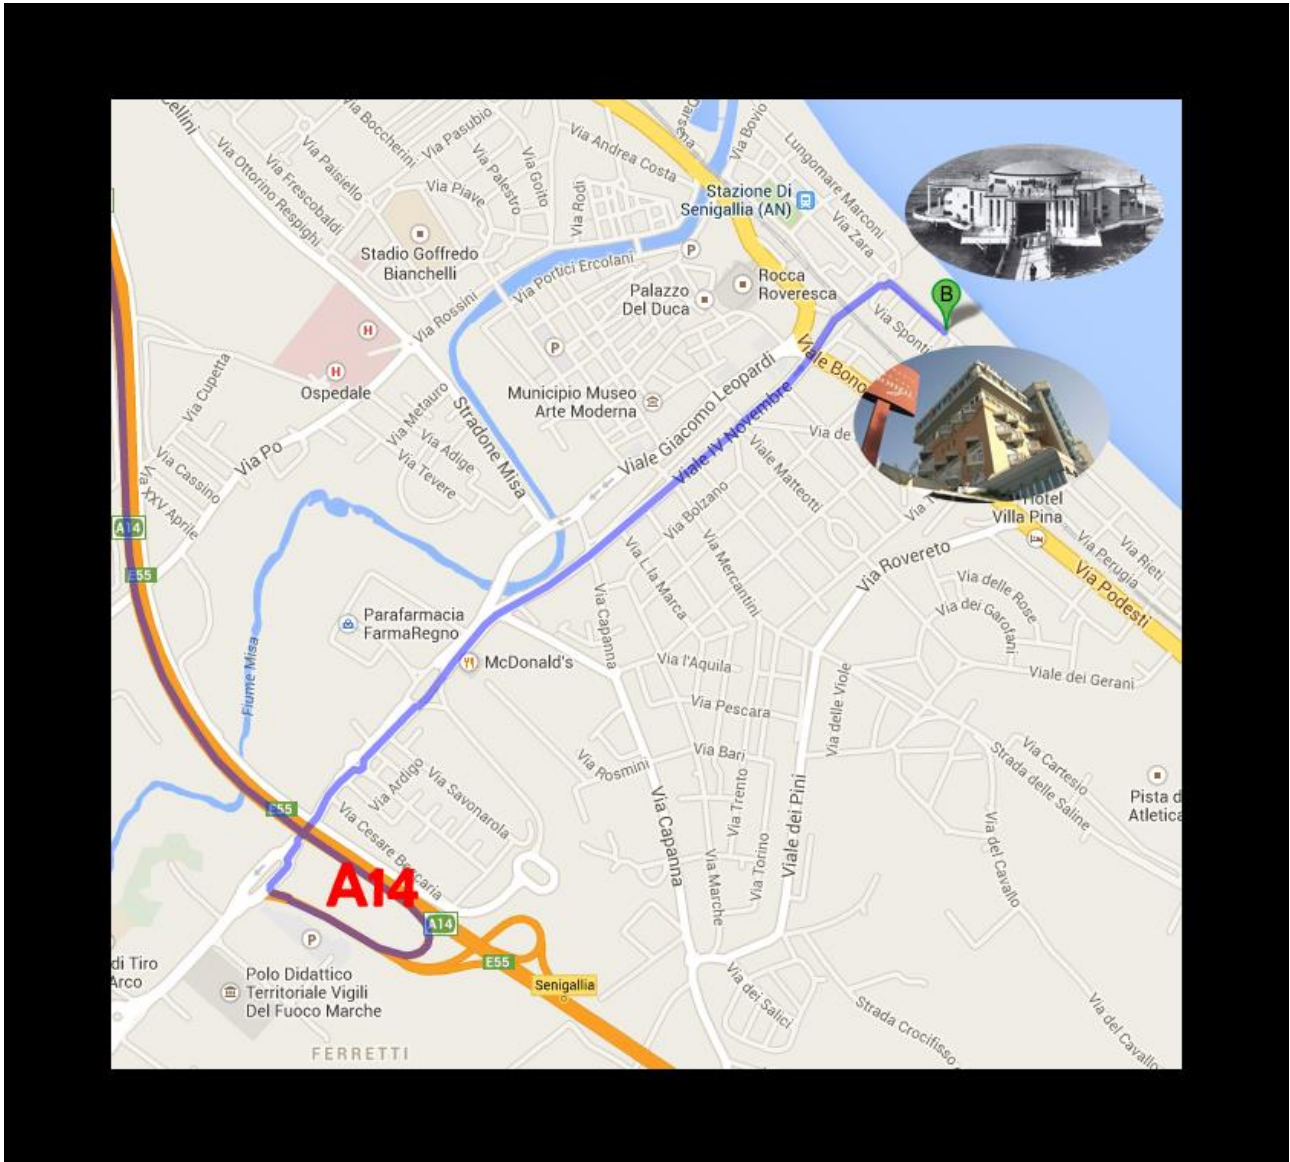

Raggiungere City Hotel Senigallia

A14 Uscita senigallia

Usciti dal casello autostradale alla rotonda prendere la seconda uscita

Proseguire sempre dritti fino al sottopasso che sbuca al mare su lungomare Dante Alighieri

Alla rotatoria la prima a destra

A 200m potrete già vedere L'Hotel City